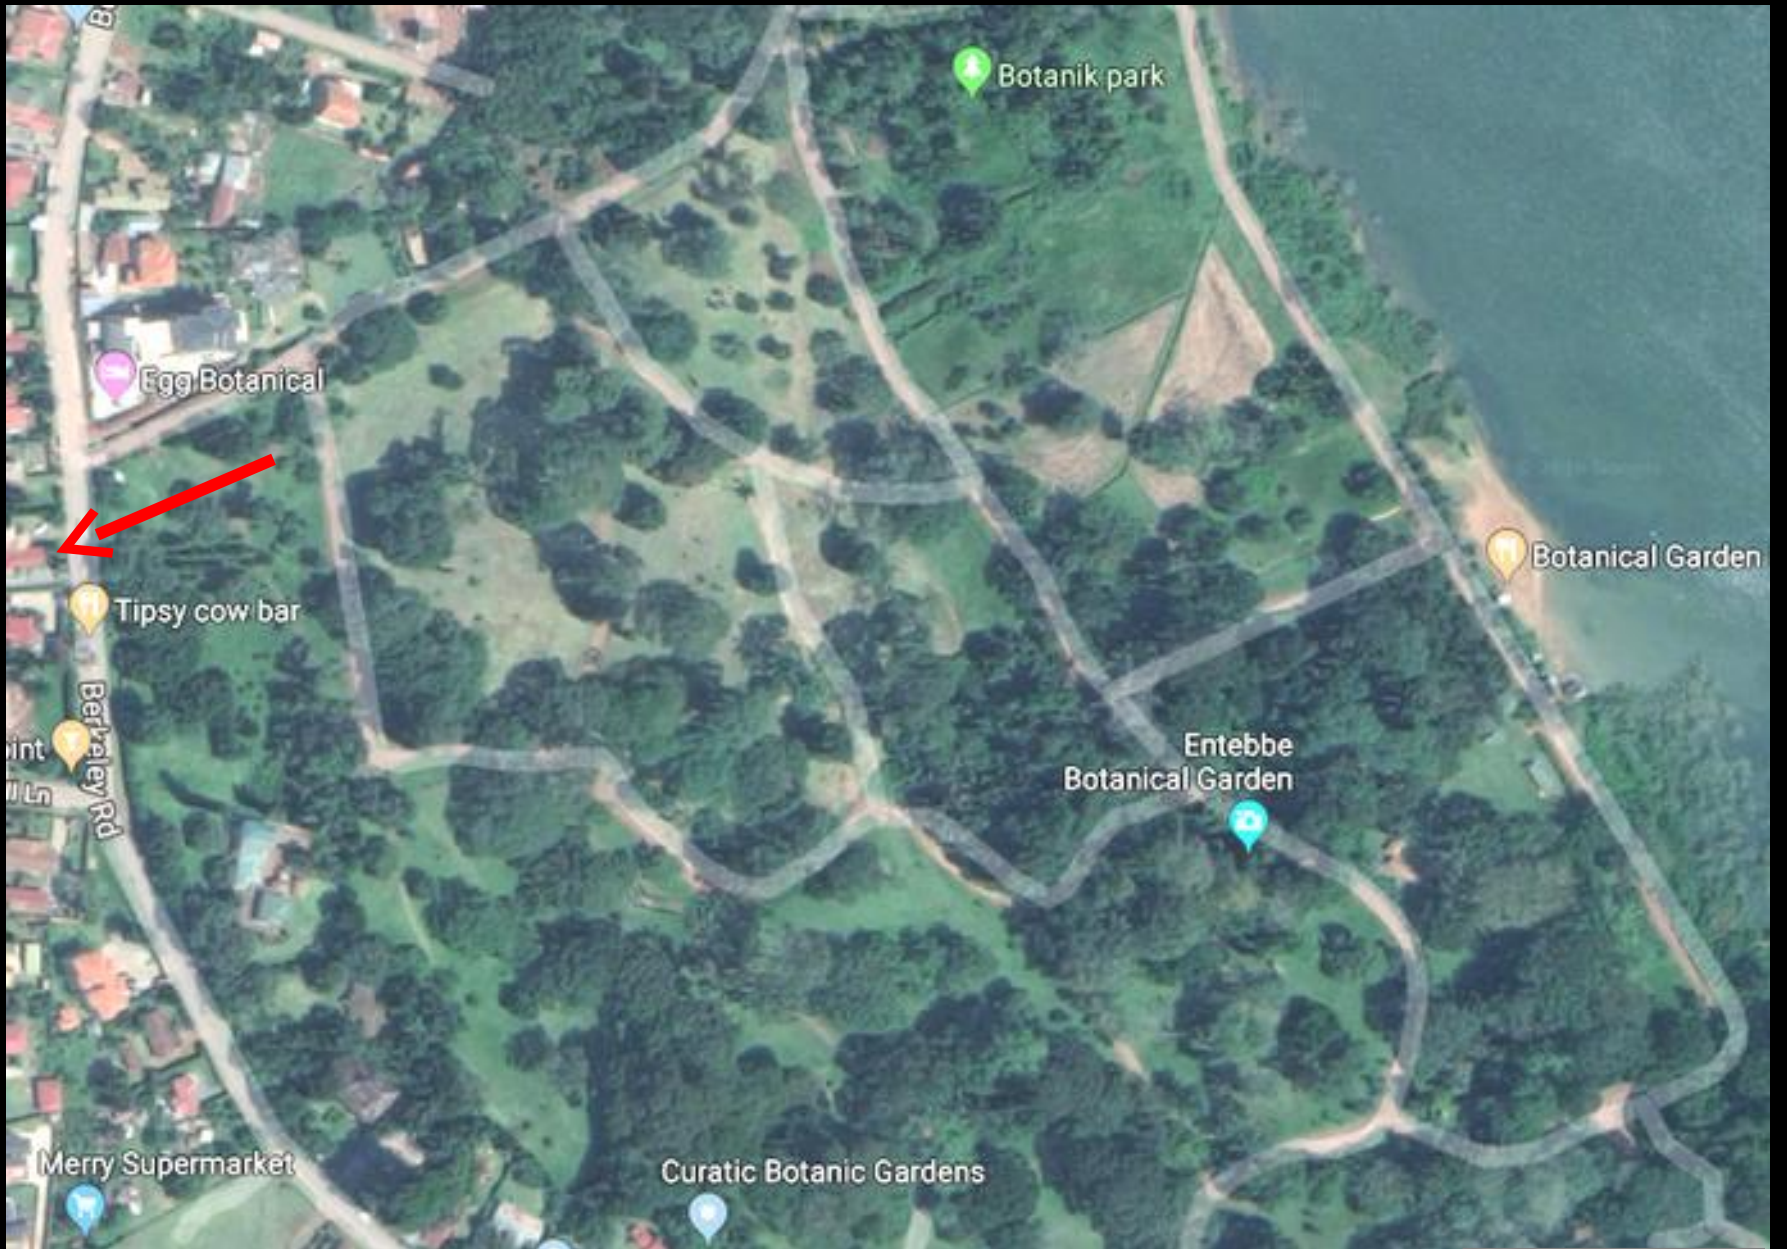

Fort Portal
**Kibale
Nat. Park**

KAMPALA
Entebbe

**Mburo
Nat. Park**
Mbaraka

**Botanischer
Garten Entebbe**

KENYA

**Bwindi
Nat. Park**

Lake Victoria

20346_ Südliche Grünmeerkatze
Chlorocebus pygerythrus