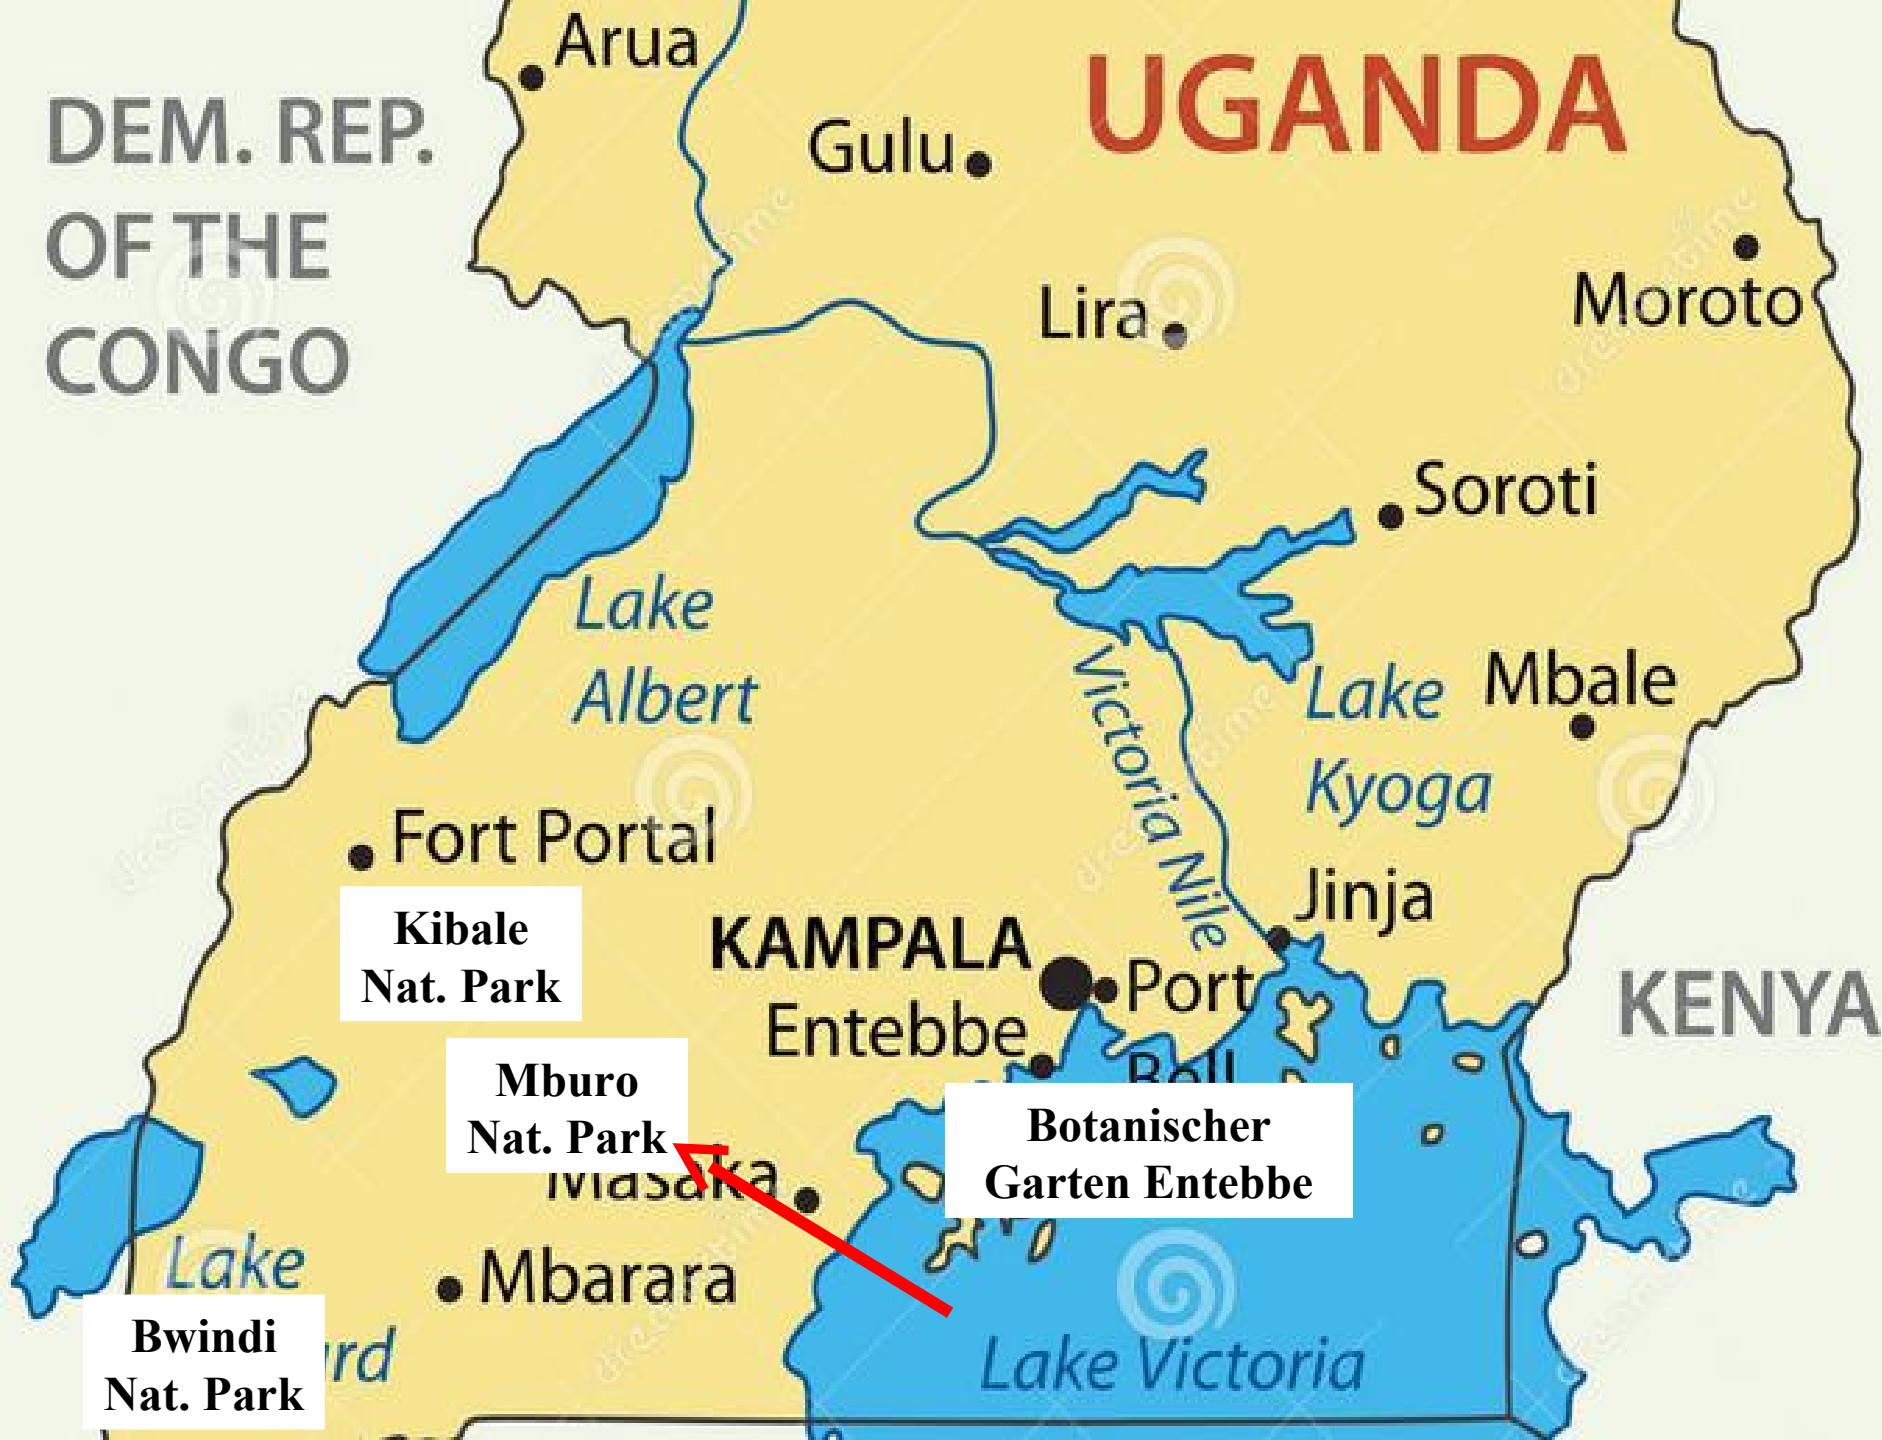

24929_Königsweber Ploceus aurantius

24919_Cinnerys erythrocerus

Es gibt in Afrika 51 *Cisticola*-Arten (Zistensänger):

19687 *Cisticola chubbi*

22509_ *Cisticola natalensis*

20697 *Cisticola marginatus*

**am Ufer des Victoria-
Sees:**

**20423_Haliaeetus
vocifer**

22099_Haliaeetus vocifer

20442

**Eine Bootstour am Ufer des
Victoria-Sees:**

24236_Graufischer

16550_Halcyon leucocephala

20578 *Halcyon senegalensis*

24628_Fleckenhalsotter *Lutra maculicollis*

24683_Rallenreiher *Butorides striata*

22072_Rallenreiher *Butorides striata*

24695_Nachtreiher

22084_Mangrove-Reiher
Butorides striata

24445_Purpureiher

22068_Purpureiher

24473_Schuhschnabel

UGANDA

DEM. REP.
OF THE
CONGO

Lake
Albert

Victoria Nile

Lake Mbale
Kyoga

Fort Portal
**Kibale
Nat. Park**

KAMPALA
Entebbe

Port Bell
**Botanischer
Garten Entebbe**

KENYA